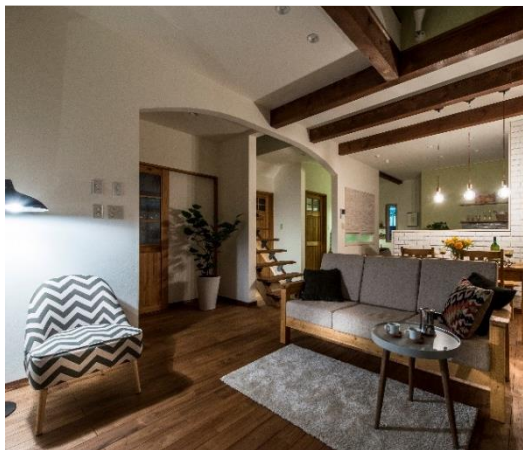

Special favor!

～ natural style house ～

「肌に触れるもの 全て自然素材の家」

家を建てる＝新たな始まり
Ys 有限会社 **吉村佳工**

松山市・東温市でステキな、おうちをモニター価格で建ててみませんか？

モニターハウス募集

限定2棟
特別
キャンペーン

モニター
特典

最大100万円相当の
選べるオーダーオプションプレゼント+α!

モニター
条件

- ・1か月間モデルハウスとしてご提供いただける方
- ・2022年3月までに着工できる方
- ・ホームページ、SNS等の広告媒体に物件掲載が可能な方

参考プラン

S-style

地盤改良費、外構工事等は別途必要となります。
建物税込み **21,442,377万円** (30坪)

ママが主役の家づくり。家事を楽に、子育てを楽しく……ミセスの願いを間取りと自然素材で叶えるのがコンセプトとなります。